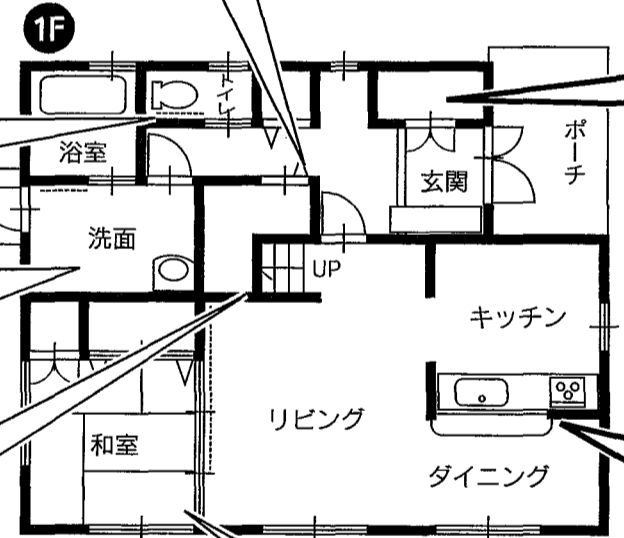

**ウォークイン
玄関収納**
これは絶対
便利!!
アウトドア用品・
4又納にも重宝
しようです☆

**清潔感
あふれる
スタイリッシュ
キッチン**