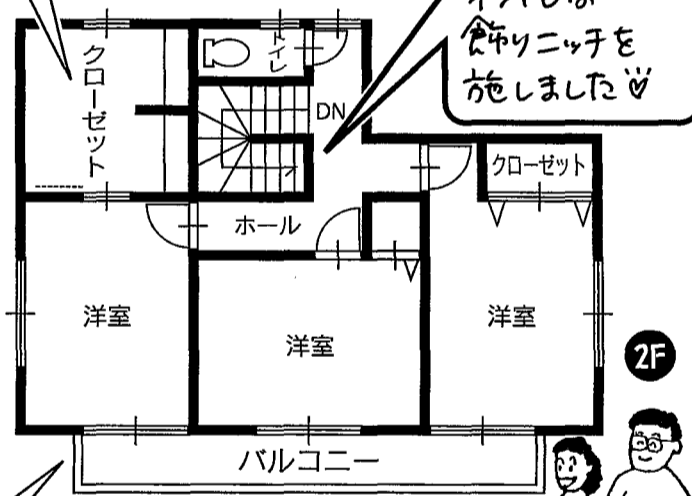

インテリアとしても
楽しめます。
飾リニッチも
随所に設けた
遊び心がいっぱいの
階段

おいしい空気が 体感できます

見
開口部もオープンにすると
和室とLDK 合わせで
21帖の大空間に!!

全室南向きのプランです!!
日当たりの良さはバツグンです!!

**呼吸する
健康壁材**
**INAX
エコカラット**
原材料は、人に優しい自然素材
お部屋の湿気を快適コントロール
変質しにくい高耐久性能

★子育て真っ最中の方
★中古住宅をご検討中の方
★家賃程度のお支払いで新築
できれば...とお考えの方
★間取りでお悩みの方...

ぜひ見に来て下さい!!

ご来場プレゼント

ご来場の方
先着20名様に
もれなく☆
ちゃんこダイニング若
彩箸揃い組
プレゼント!!

株式会社セイコー
不動産は、国際規格
であるISO9001(品質)
14001(環境)を認証取
得しています。

ロイヤルハウス 新居浜店

株式会社セイコー不動産

〒792-0829 新居浜市松木町4番25号

0120-47-6180

URL <http://www.royal-house.co.jp>