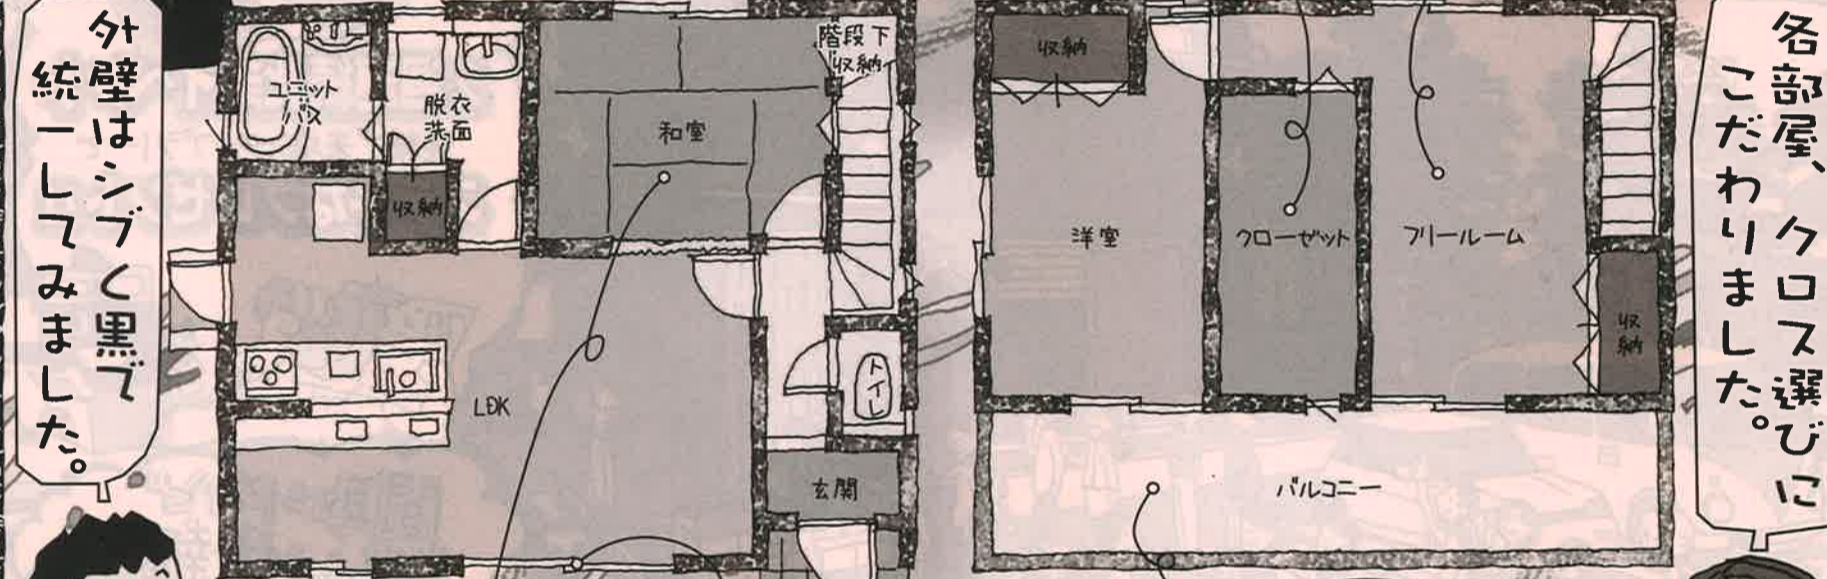

### 会場案内図

こちらが見学会場です。  
駐車場あります!!

愛媛で家を  
探すなら!!

北条 2週連続 3/6(土) 7(日) 北条社 2日間 限り

夫婦のこだわりを全ての部屋に実現した家

極力無駄を省き、コンパクトに! でも、こだわりたいところは、こだわって造りたい。そんなお家が建ちました。

クローゼット 奥様のためのご希望で実現した広々クローゼット

2階 将来、部屋にもできるフリースペース

**和室** 和室の垂れ壁部分にも南からの明かりが入る様、窓が入っています。

**ビッグ窓** 「大きくて開放的な窓が欲しかった!」お施主様の願いを叶えるべく、大き目の窓を入れました。

**広々バルコニー** ご主人様のこだわりが実現した広々バルコニー

\*\*\*\*新築セットプラン情報\*\*\*\*

松山市粟井河原セットプラン 松山市北条社セットプラン

25周年記念エコ住宅!!  
New Life plus 25  
オール電化 太陽光発電 セット